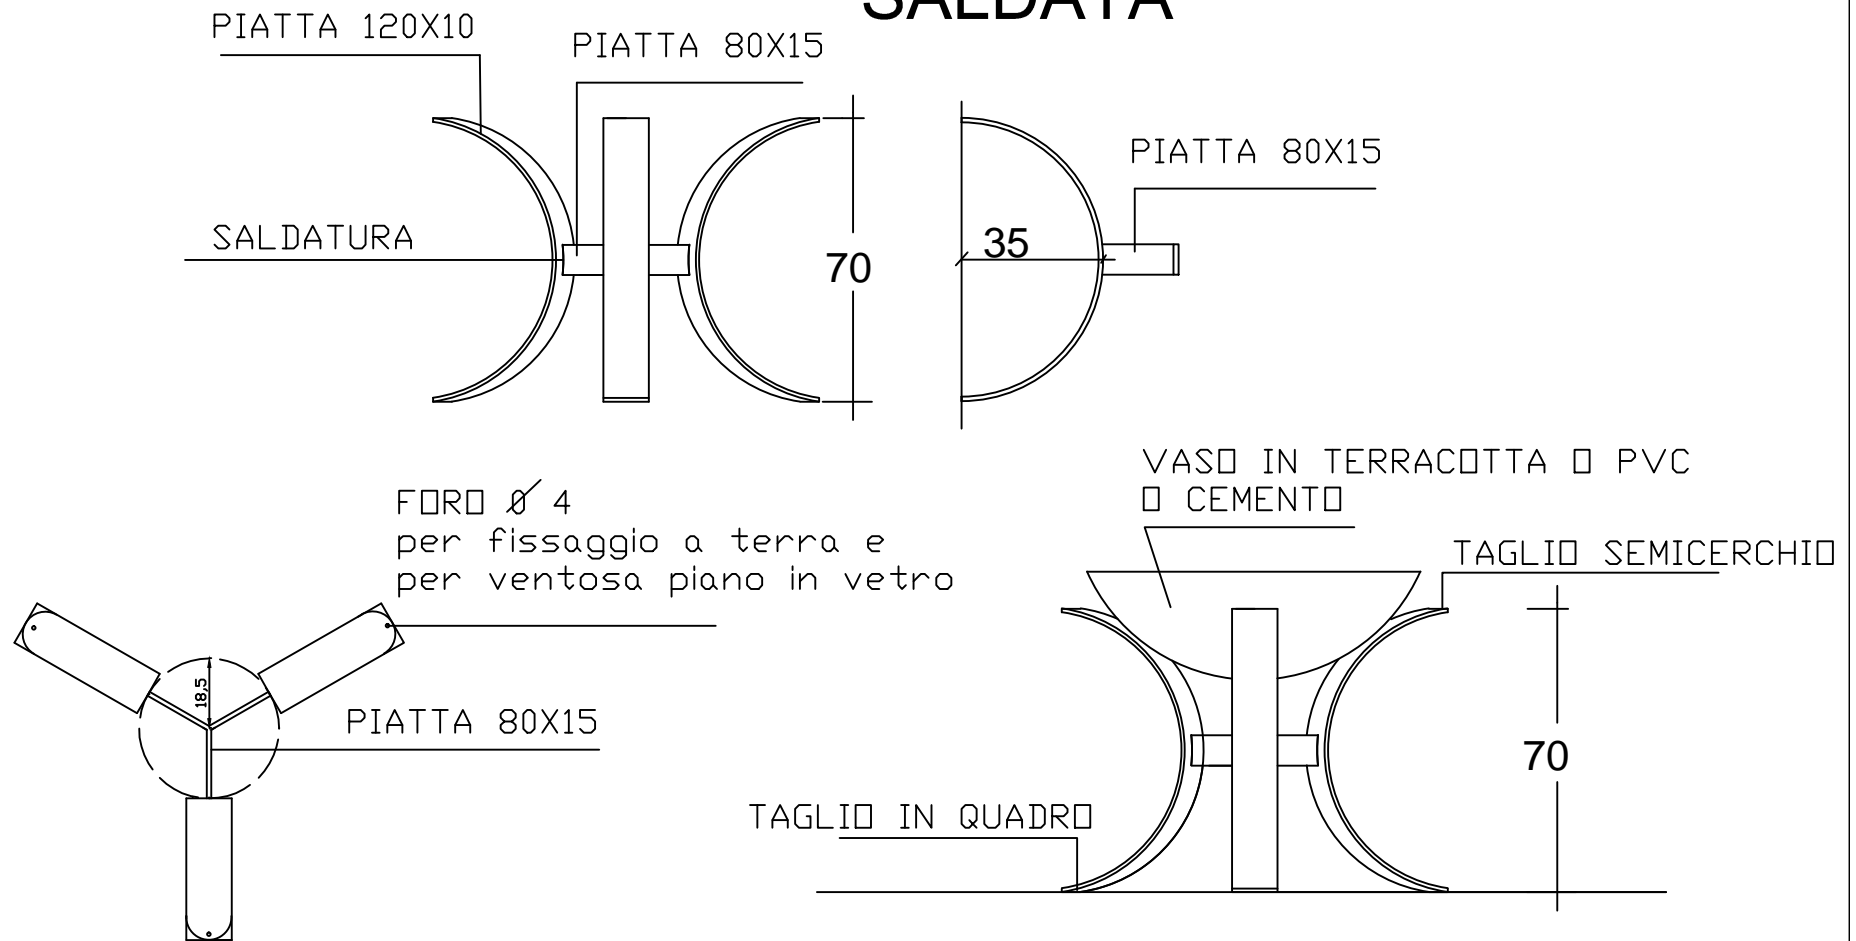

FIORIERA IN FERRO "TRIS" SALDATA

RAPP 1:20