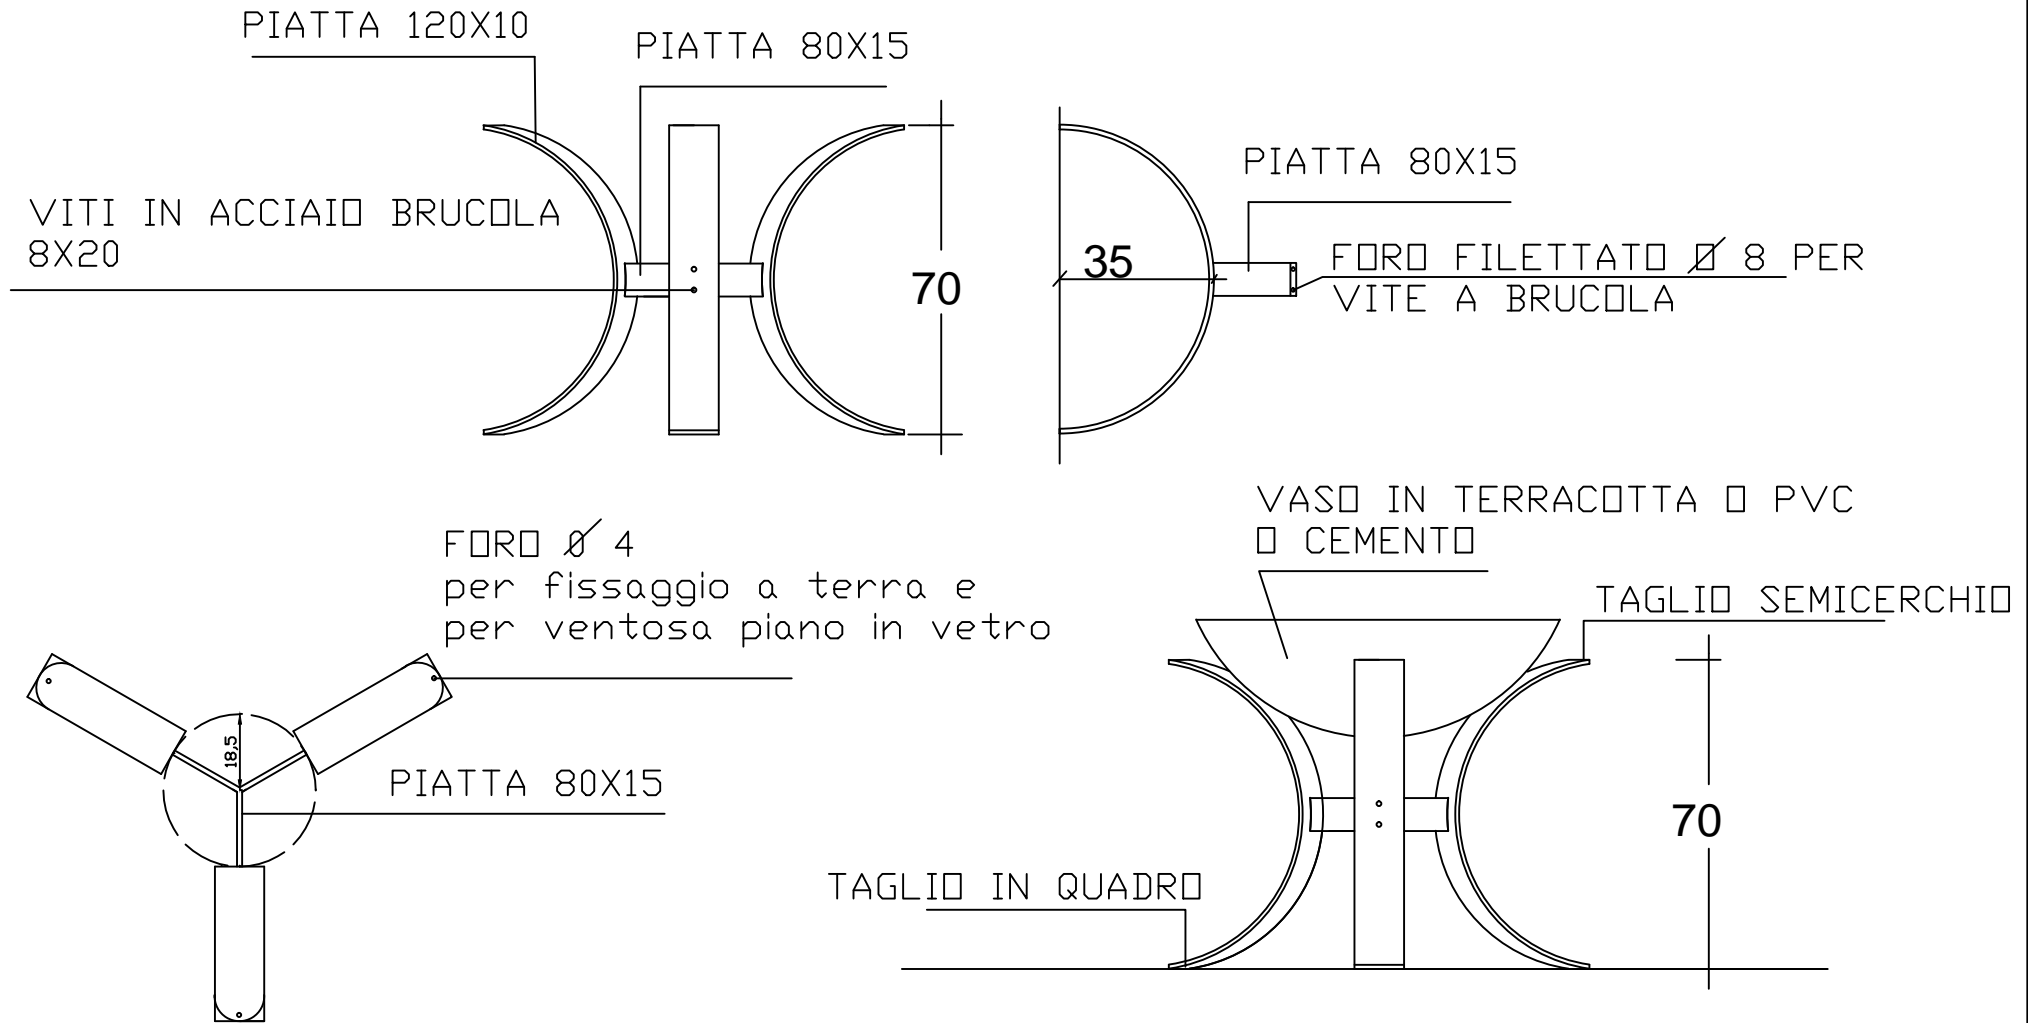

FIORIERA IN FERRO "TRIS" CON MONTAGGIO A VITE

RAPP 1:20